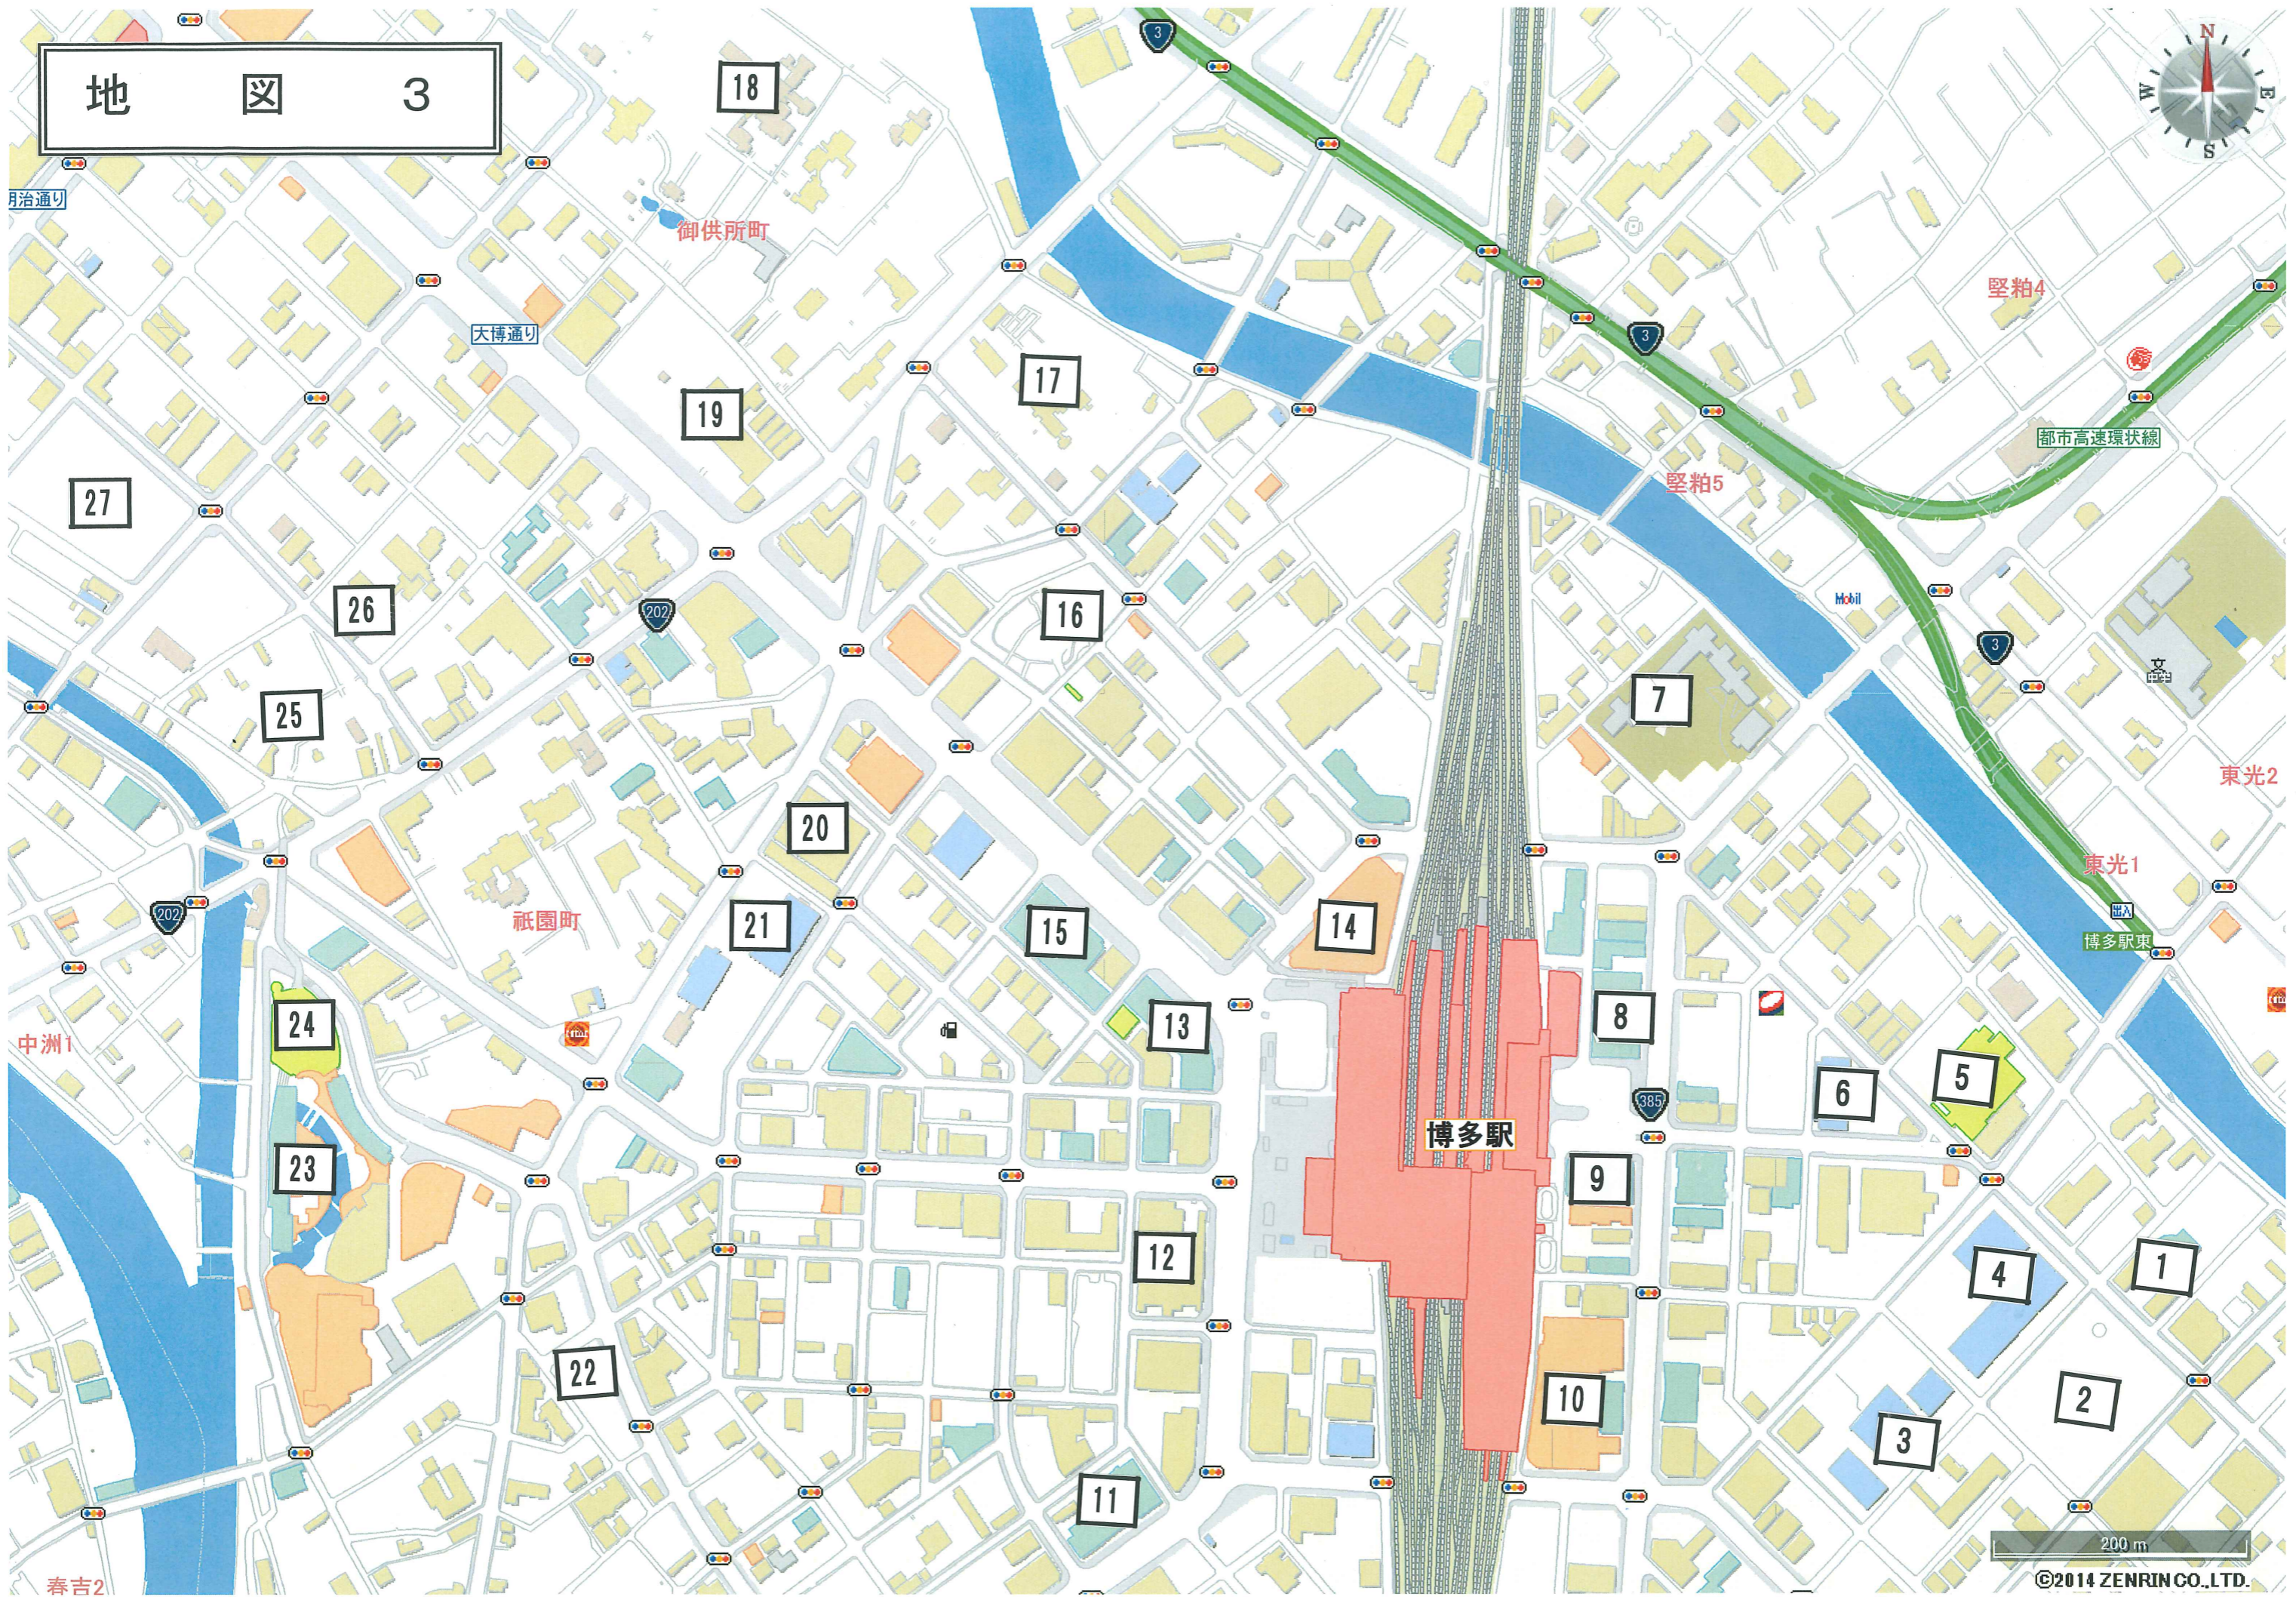

# 地図 3

200 m

©2014 ZENRINCO, LTD.